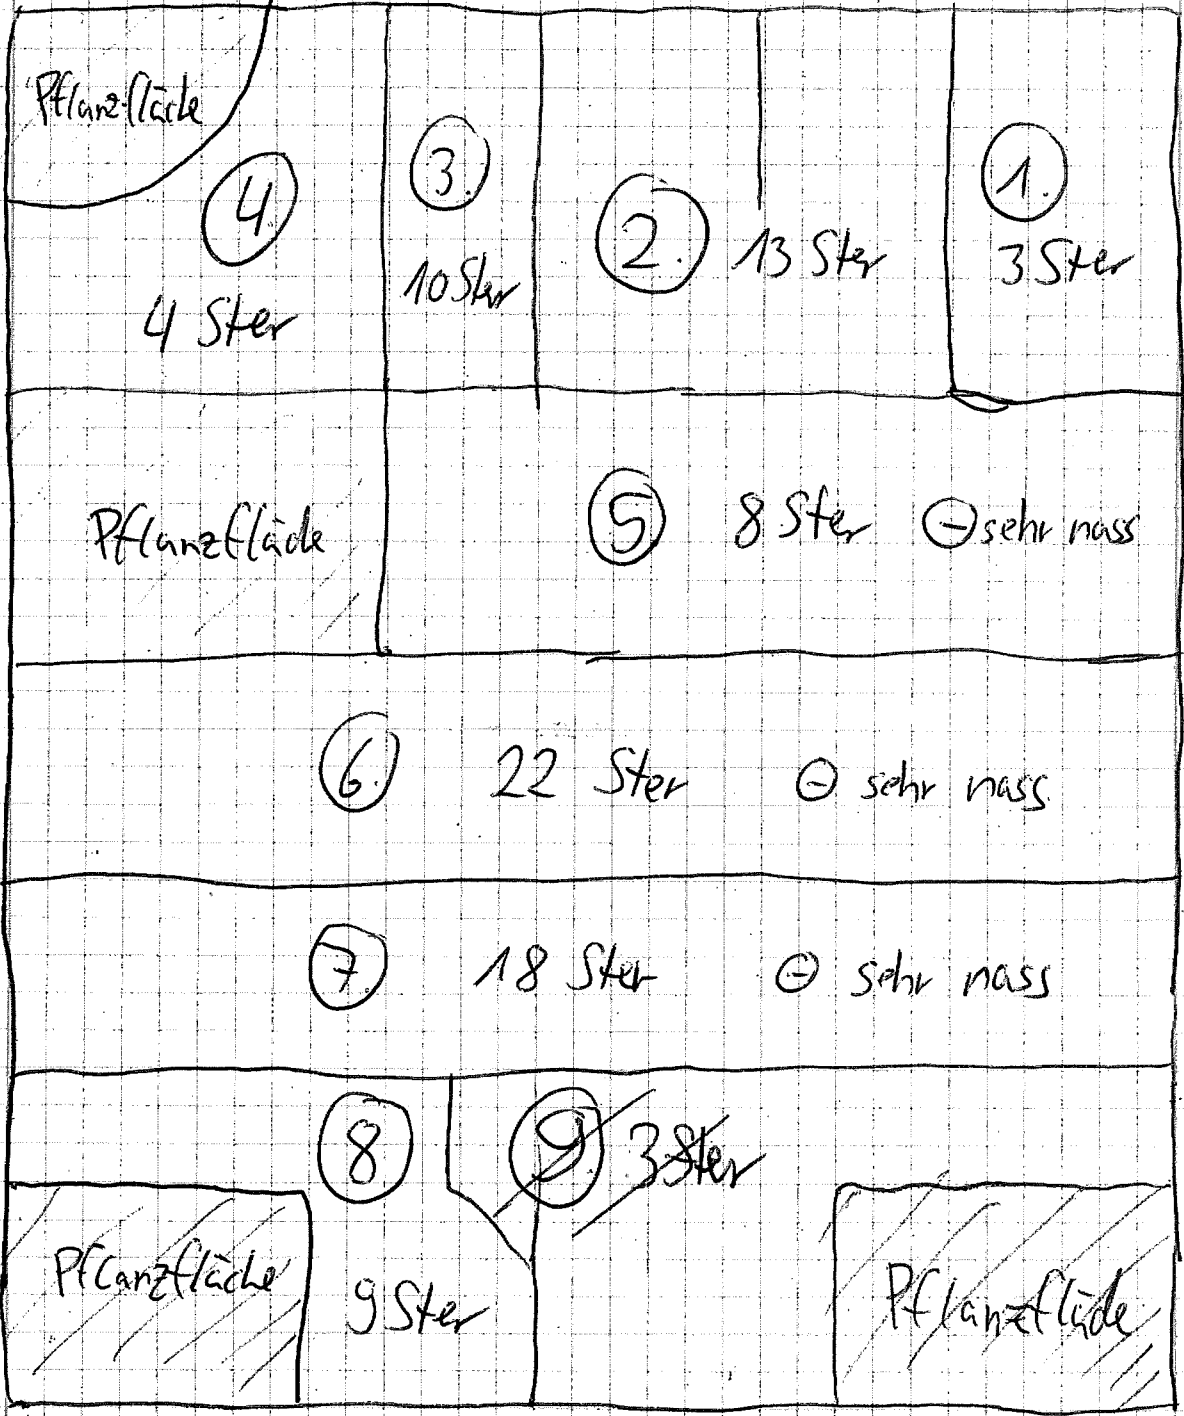

Schlagraum Unterwald

Am Scheidgraben

Weg Center Richtstift

Rangje Richtstift

Hütte