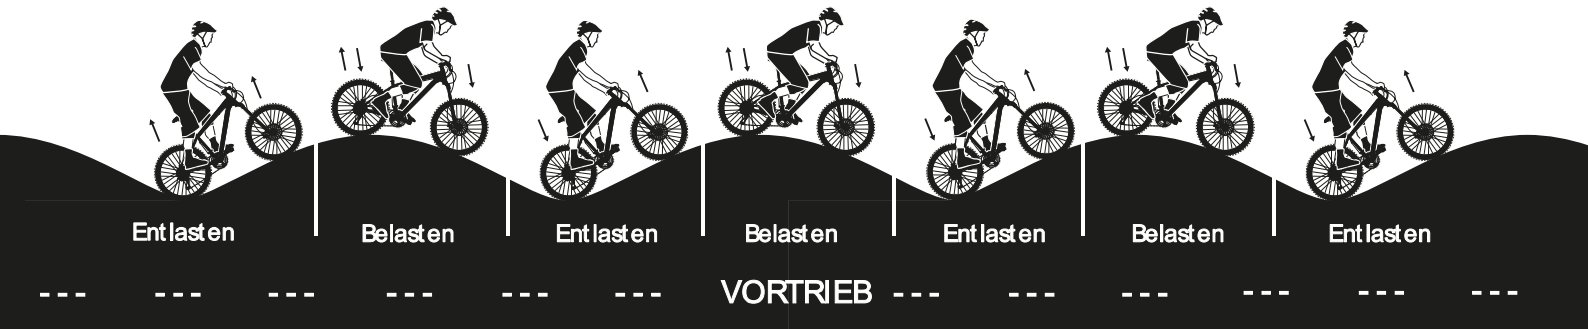

PANORAMA BIKEPARK ESCHACH

PARKREGELN

VOR DER FAHRT

Beachte den Lageplan. Gehe die Strecke vor der Fahrt ab und überprüfe ob sie frei befahrbar ist. Überprüfe dein Fahrrad vor der Fahrt.

HELMPFLICHT

Es besteht Helmpflicht. Ein Verstoß gegen die Helmpflicht führt zum Nutzungsverbot. Protektoren an den Knien und Ellbogen sind unbedingt empfehlenswert!

AUF DEM TRACK

Beim Fahren Sicherheitsabstand einhalten! Keinesfalls an unübersichtlichen Stellen anhalten! Die Strecke nach Benutzung sofort verlassen! Das Verlassen der Fahrbahn über Grün oder Pflanzflächen ist nicht gestattet.

FAHRTRICHTUNG

Einrichtungsverkehr gegen den Uhrzeigersinn.

REGEN/NÄSSE SOWIE SCHNEE

Bei Schnee sowie Regen und nassem Boden (auch wenn die Sonne scheint) ist der Park gesperrt. Befahren verboten! Wer die Absperrung öffnet oder übersteigt und das Fahrverbot missachtet, dem wird ein Nutzungsverbot ausgesprochen. Bei entstanden Schäden muss mit einer Anzeige wegen Beschädigung fremden Eigentums gerechnet werden.