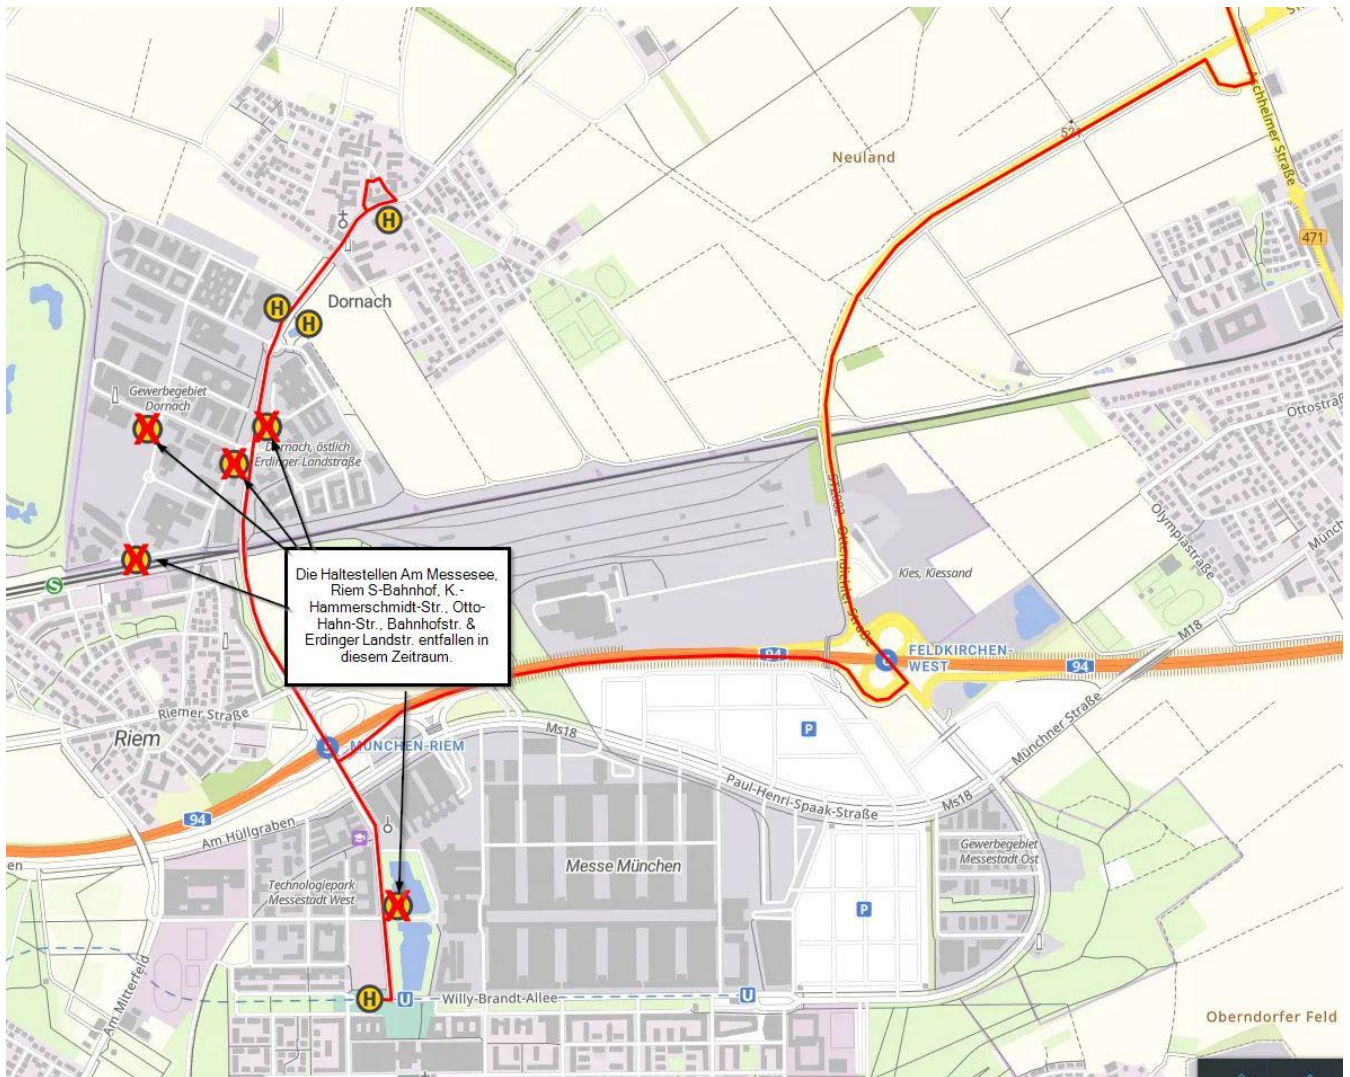

Montag, 30.03. – 10.04.2026

263

Umleitung und Haltestellenausfälle in Aschheim und Dornach

Aufgrund von Straßenarbeiten ist die Münchner Straße zwischen Aschheim und Dornach vom 30.03.- 10.04. voll gesperrt.

In diesem Zeitraum hält die Linie 263 zwischen Messestadt West und Aschheim, Erdinger Straße nur an den Haltestellen Dornach, Ohmstraße & Dornach, Bürgerhaus.

Fahrgäste mit Ziel Riem S-Bahnhof oder Messestadt West steigen Werktags bitte an der Haltestelle Ohmstraße aus und nehmen die Linie 264 ab Einsteinring Nord. Am Wochenende fällt die Verbindung zum S-Bahnhof Riem weg.

An der Haltestelle Dornach, Bürgerhaus wird der Steig in Richtung Feldkirchen/Heimstetten nicht bedient. Die Busse halten nur am gegenüberliegenden Steig vor dem Gasthof Butz.

Kurzfristige Änderungen sind möglich | Bitte MVV-App beachten | Gute Fahrt! Ihr MVV.

Montag, 30.03. – 10.04.2026

262

Umleitung und Haltestellenausfälle in Aschheim und Dornach

Kurzfristige Änderungen sind möglich | Bitte MVV-App beachten | Gute Fahrt! Ihr MVV.

Montag, 30.03. – 10.04.2026

262